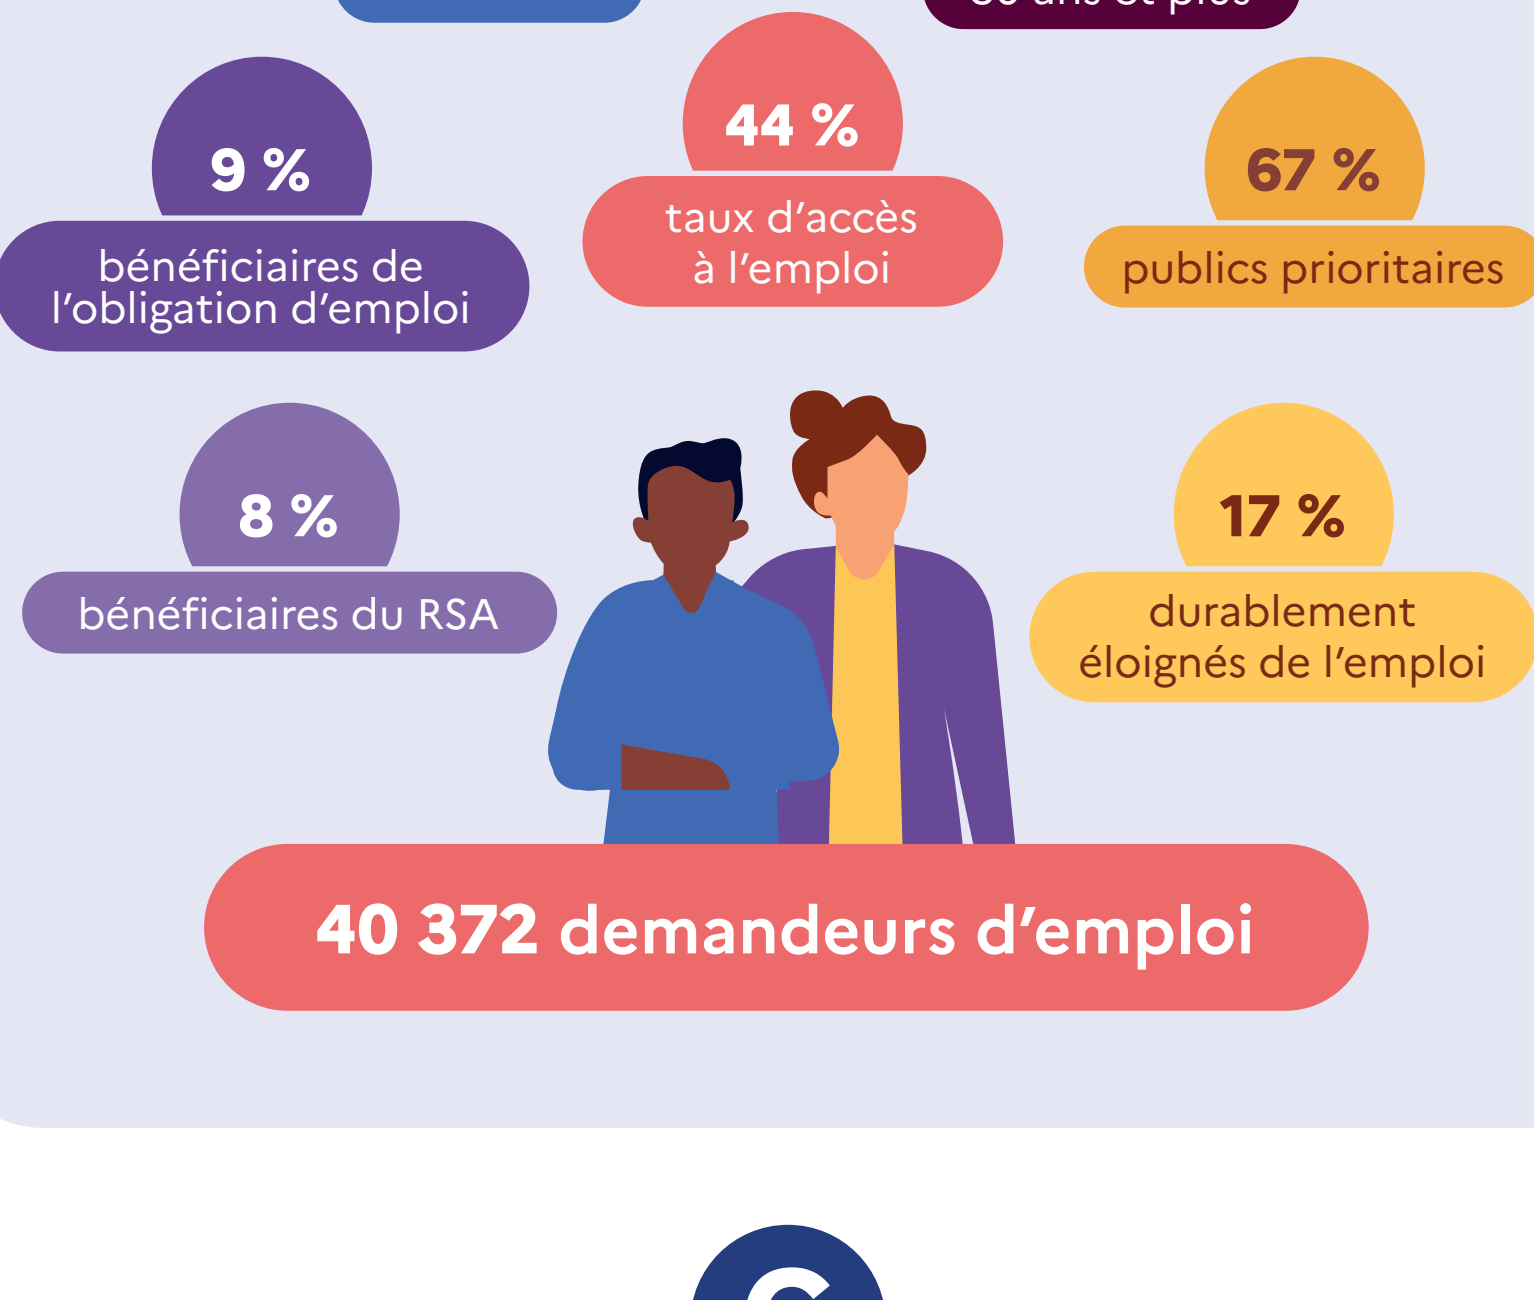

## Les offres d'emploi sur les 12 derniers mois

Source : France Travail, cumul de janvier à décembre 2025

**8 670**  
offres d'emploi enregistrées  
(tous types de contrats)

798 offres	Tourneur-fraiseur / Tourneuse-fraiseuse
430 offres	Technicien / Technicienne de maintenance industrielle
372 offres	Assembleur monteur / Assembleuse monteuse
210 offres	Câbleur / Câbleuse d'armoires
209 offres	Ascensoriste
199 offres	Chaudronnier / Chaudronnière
175 offres	Ajusteur-monteur / Ajusteuse-monteuse
168 offres	Ingénieur / Ingénieure recherche et développement en industrie
163 offres	Frigoriste

## Les difficultés de recrutement

Source : France Travail, Enquête Besoins en Mains d'Œuvre 2025

**64%**  
projets de recrutement jugés difficiles  
par les entreprises du secteur

5

## Le profil des demandeurs d'emploi

Catégories ABC, source France Travail, décembre 2025

**40 372** demandeurs d'emploi

6