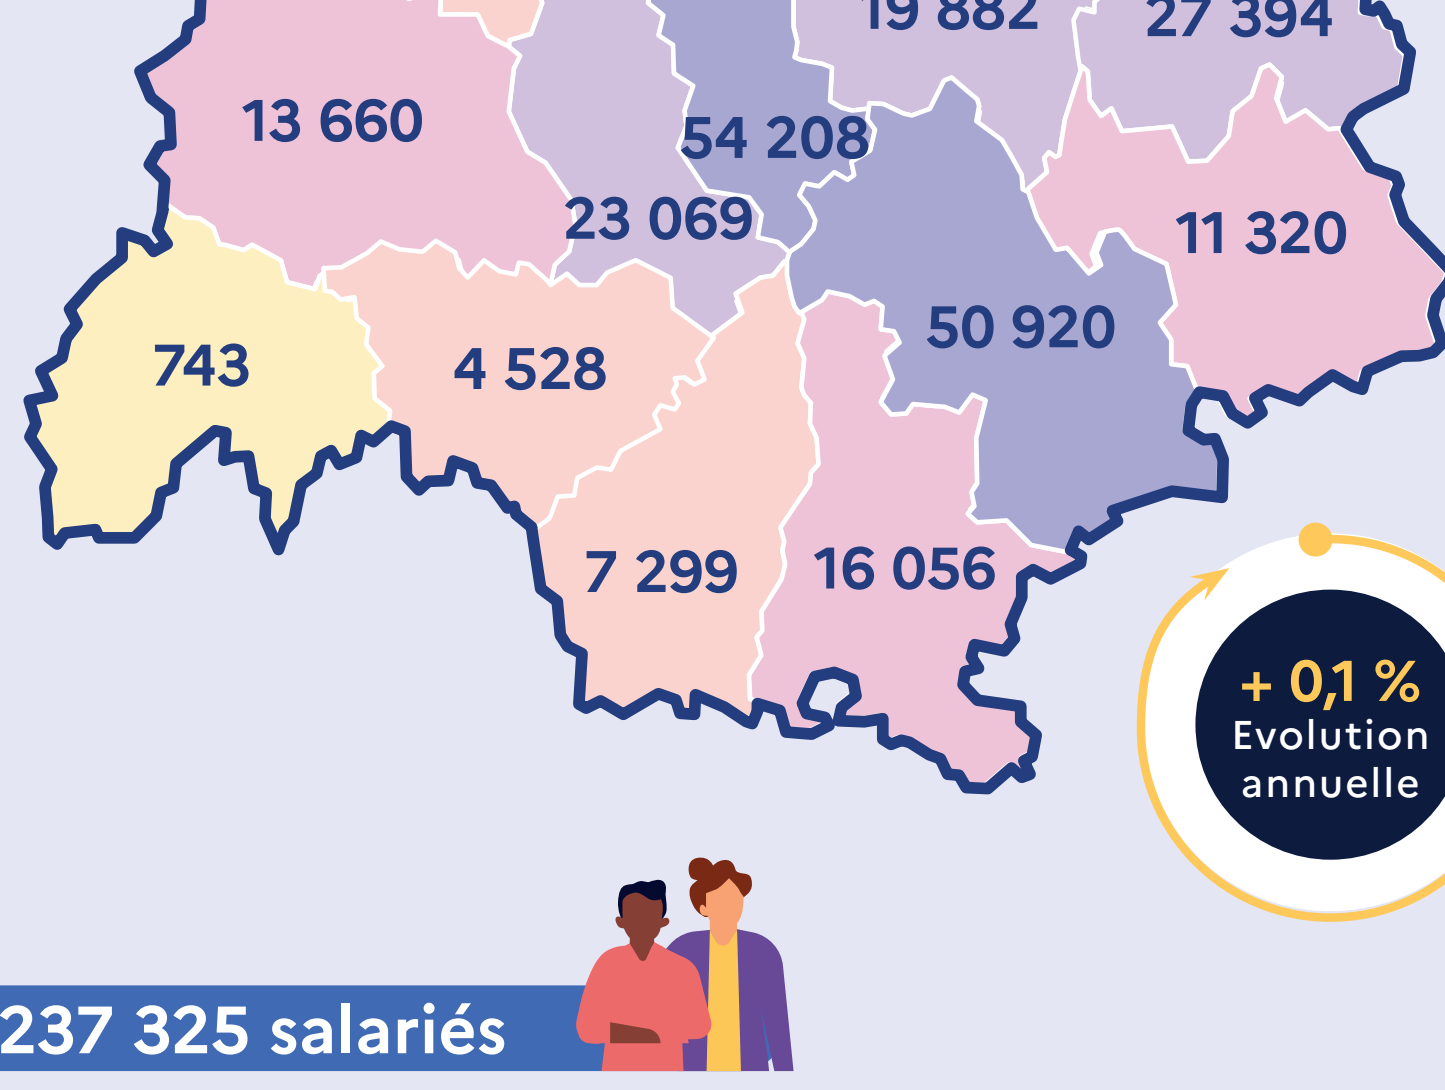

L'aéronautique, la métallurgie et la production industrielle* en Auvergne-Rhône-Alpes

* équivaut à la filière «Métallurgie (scope UIMM)»

1

Les effectifs salariés 2024

(source ACOSS, secteur privé)

+ 0,1 %
Evolution annuelle

237 325 salariés

8 594 établissements

Les principaux secteurs

Métallurgie	79 000 salariés
Industrie électrique et électronique	44 600 salariés
Industrie automobile	23 330 salariés
Industrie aéronautique et spatiale	5 310 salariés
Industrie ferroviaire	1 968 salariés

2

Les embauches sur les 12 derniers mois

Source : DPAE, source ACOSS, cumul de janvier à décembre 2025

39 268
embauches de + d'1 mois
(hors intérim)

3

Les offres d'emploi sur les 12 derniers mois

Source : France Travail, cumul de janvier à décembre 2025

8 670
offres d'emploi enregistrées
(tous types de contrats)

798 offres	Tourneur-fraiseur / Tourneuse-fraiseuse
430 offres	Technicien / Technicienne de maintenance industrielle
372 offres	Assembleur monteur / Assembleuse monteuse
210 offres	Câbleur / Câbleuse d'armoires
209 offres	Ascensoriste
199 offres	Chaudronnier / Chaudronnière
175 offres	Ajusteur-monteur / Ajusteuse-monteuse
168 offres	Ingénieur / Ingénieure recherche et développement en industrie
163 offres	Frigoriste

4

Les difficultés de recrutement

Source : France Travail, Enquête Besoins en Mains d'Œuvre 2025

64%
projets de recrutement jugés difficiles
par les entreprises du secteur

5