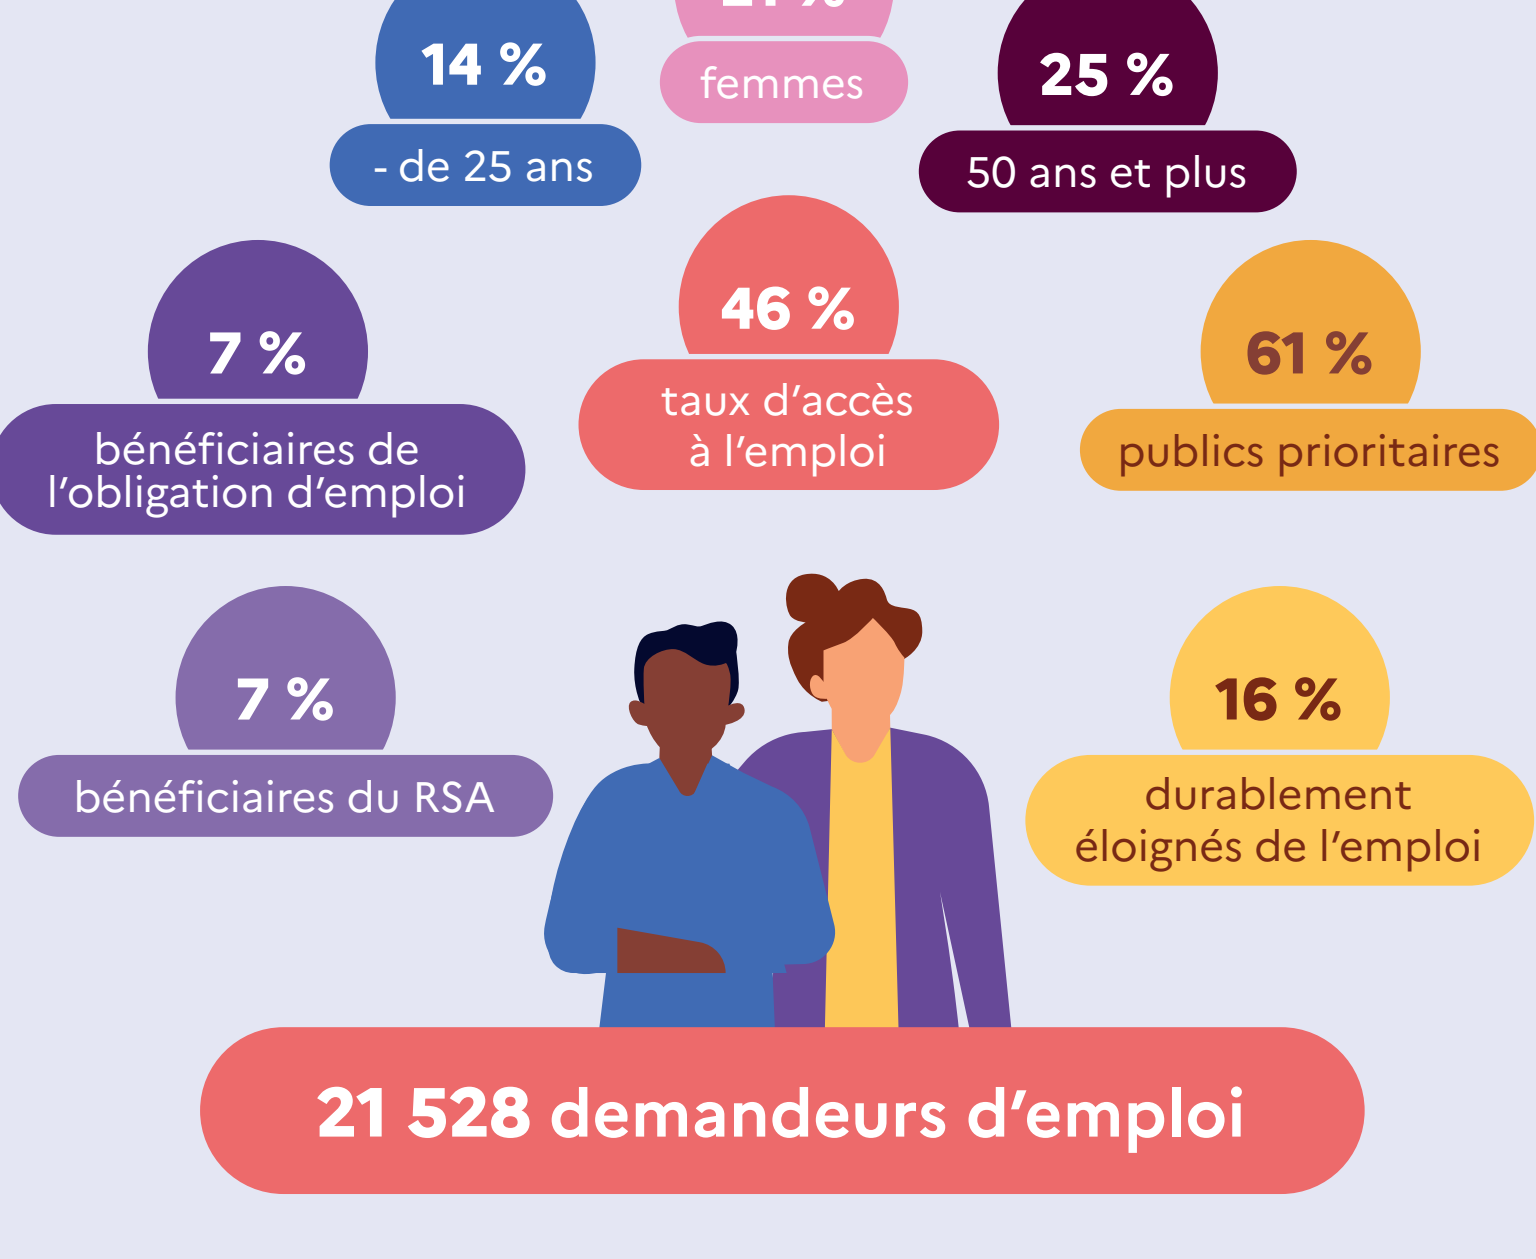

## Les offres d'emploi sur les 12 derniers mois

Source : France Travail, cumul de janvier à décembre 2025

**363**

offres d'emploi enregistrées (tous types de contrats)

- 67 offres** Assembleur monteur / Assembleuse monteuse
- 44 offres** Monteur-câbleur / Monteuse-câbleuse en électronique
- 40 offres** Tourneur-fraiseur / Tourneuse-fraiseuse
- 17 offres** Ingénieur / Ingénieure recherche et développement en industrie
- 17 offres** Cisailleur / Cisailleuse en métallurgie
- 17 offres** Chaudronnier / Chaudronnière
- 13 offres** Technicien / Technicienne méthodes
- 13 offres** Contrôleur / Contrôleuse technique en métallurgie
- 9 offres** Agent / Agente de traitement de surface

## Les difficultés de recrutement

Source : France Travail, Enquête Besoins en Mains d'Œuvre 2025

**66%**

projets de recrutement jugés difficiles par les entreprises du secteur

5

## Le profil des demandeurs d'emploi

Catégories ABC, source France Travail, décembre 2025

6