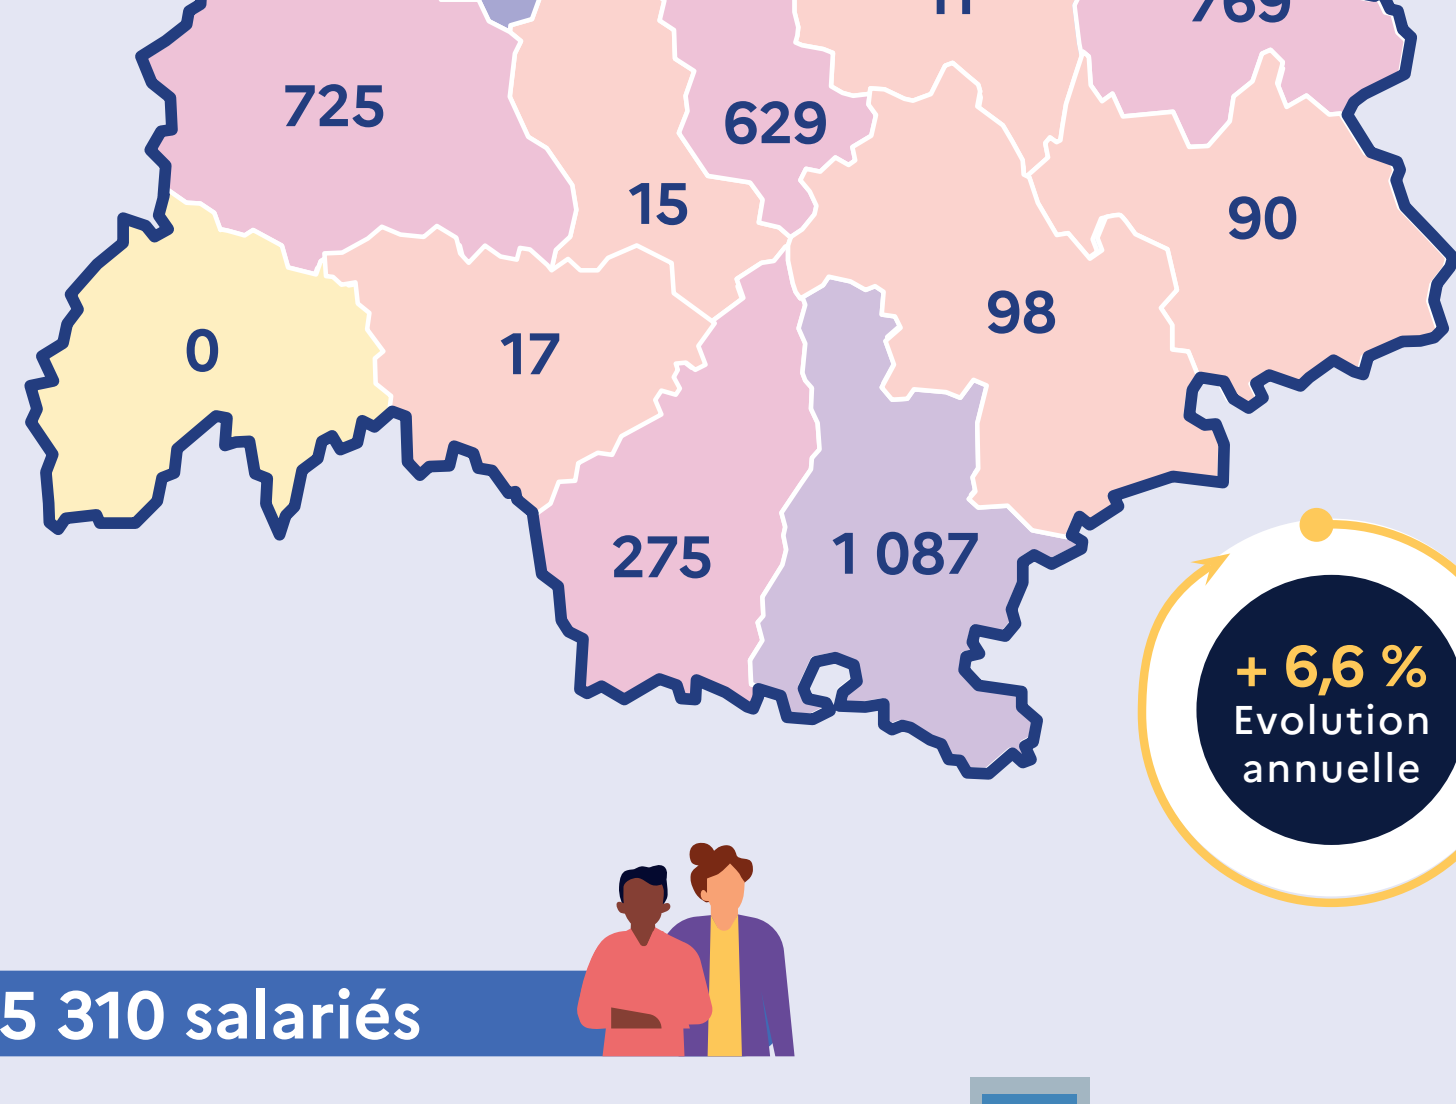

# Le secteur de l'industrie aéronautique et spatiale en Auvergne-Rhône-Alpes

1

## Les effectifs salariés 2024

(source ACOSS, secteur privé)

5 310 salariés

62 établissements

### Les principaux secteurs

**45 %** Construction aéronautique et spatiale **2 415** salariés

**44 %** Fabrication d'équipements d'aide à la navigation **2 352** salariés

**10 %** Réparation et maintenance d'aéronefs et d'engins spatiaux **543** salariés