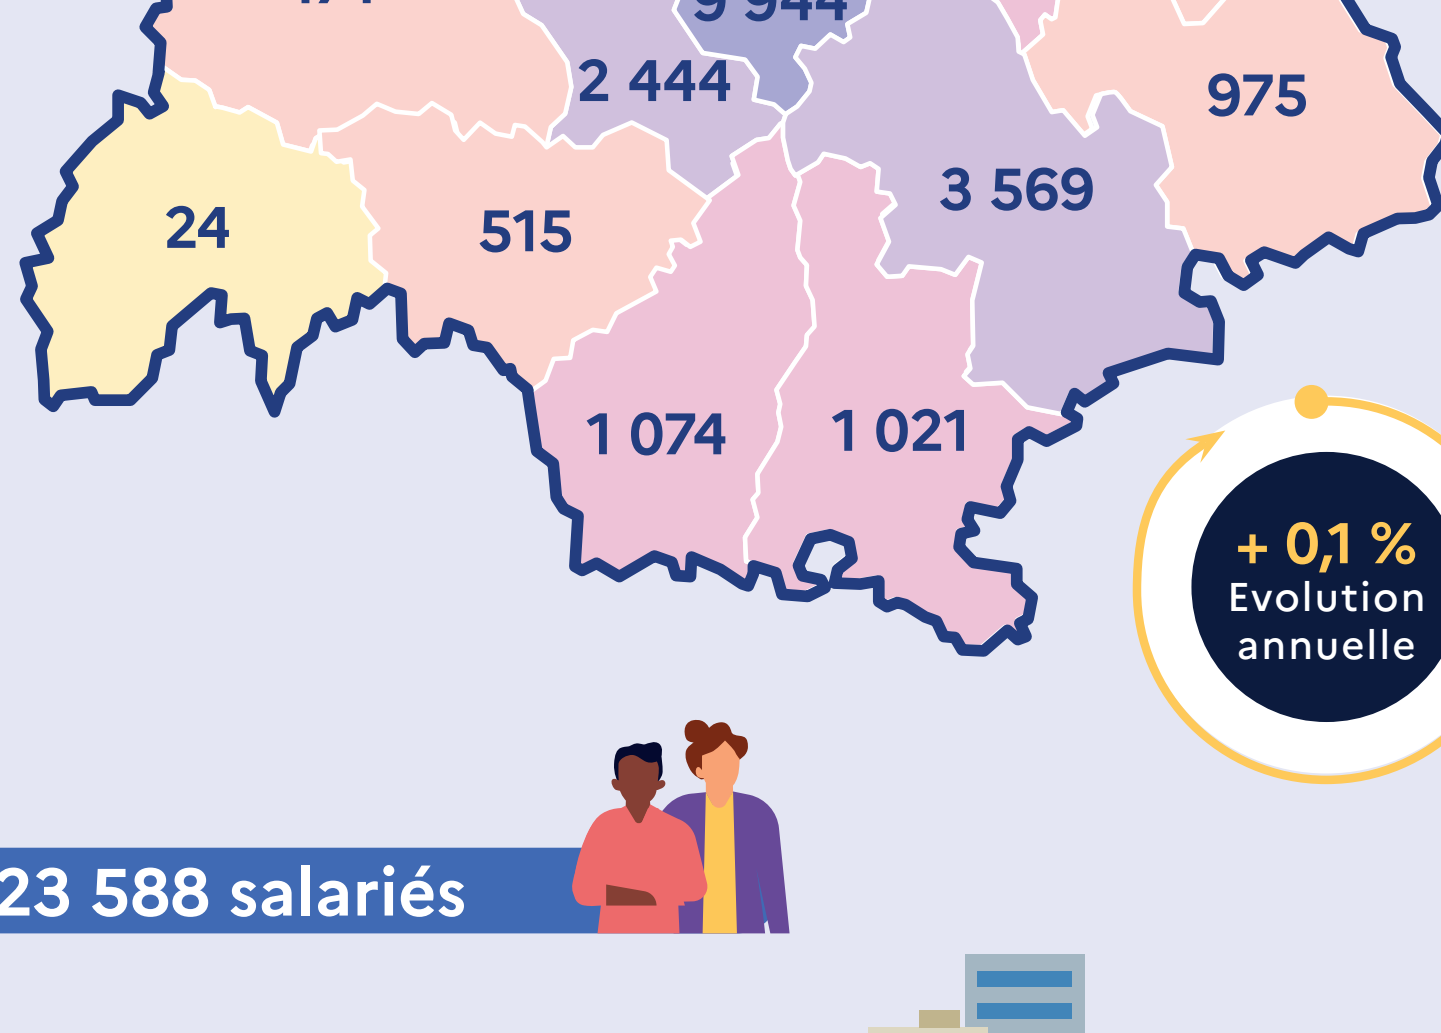

# Le secteur de l'industrie de la chimie en Auvergne-Rhône-Alpes

1

## Les effectifs salariés 2024

(source ACOSS, secteur privé)

23 588 salariés

377 établissements