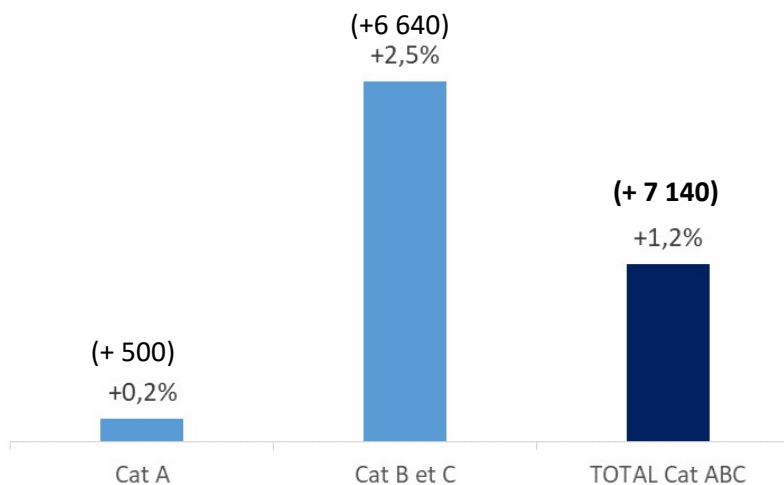

- Faible hausse de la catégorie A (+0,2%), mais forte hausse des catégories B et C (+2,5%)
- Les plus fortes hausses concernent les jeunes (+3,8%), la Savoie(+ 2,6%), et la Haute-Savoie (+2,1%)
- Tous les départements enregistrent une hausse ce trimestre

Sur un an (par rapport au 4^{ème} trimestre 2022) :

La demande d'emploi redevient supérieure à son niveau d'il y a un an (+0,7%, soit + 4 180) :

- +1,1% pour la DEFM catégorie A (soit + 3 330) et +0,3% pour la DEFM catégories B et C (soit + 850)
- Les moins de 25 ans sont très fortement orientés à la hausse sur un an (+5,1%), et dans une moindre mesure les hommes (+1,8%). A l'inverse, les seniors (-0,5%) et les femmes (-0,3%) restent moins nombreux qu'il y a un an.
- Tous les départements en hausse, à l'exception d'Ardèche et Haute-Loire

au cours du 4^{ème} trimestre 2023 : + 7 140 (ABC)

Par catégorie d'inscription :

	4 ^{ème} trimestre 2023	Evolution trimestrielle	
Cat A	318 810	+500	+0,2%
Cat B et C	277 570	+6 640	+2,5%
TOTAL Cat ABC	596 380	+7 140	+1,2%

Par âge et sexe (Cat ABC) :

Par département (Cat ABC) :

sur un an : + 4 180 (cat ABC)

**Par catégorie
d'inscription :**

Par âge et sexe (Cat ABC) :

Par département (Cat ABC) :

Les entrées et sorties au 4^{ème} trimestre 2023