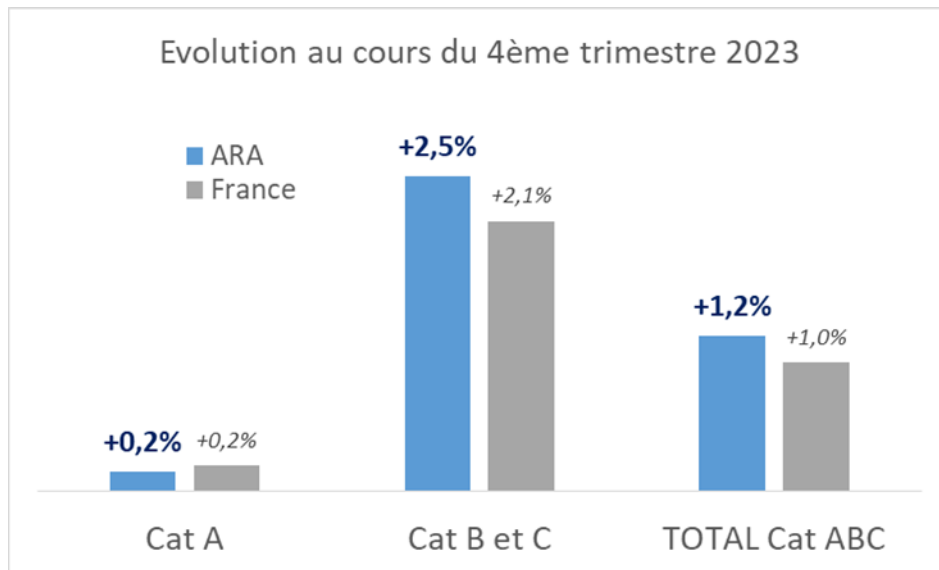

Par âge et sexe (Cat ABC) :

Par département (Cat ABC) :

sur un an : + 4 180 (cat ABC)

**Par catégorie
d'inscription :**

Par âge et sexe (Cat ABC) :

Par département (Cat ABC) :

Les entrées et sorties au 4^{ème} trimestre 2023

6

Evolution trimestrielle des ENTREES, par motif

Evolution trimestrielle des SORTIES, par motif

➔ Comparaison ARA versus France

France
Travail

Observatoire de
France Travail
Auvergne-Rhône-Alpes
www.observatoire-emploi-ARA.fr