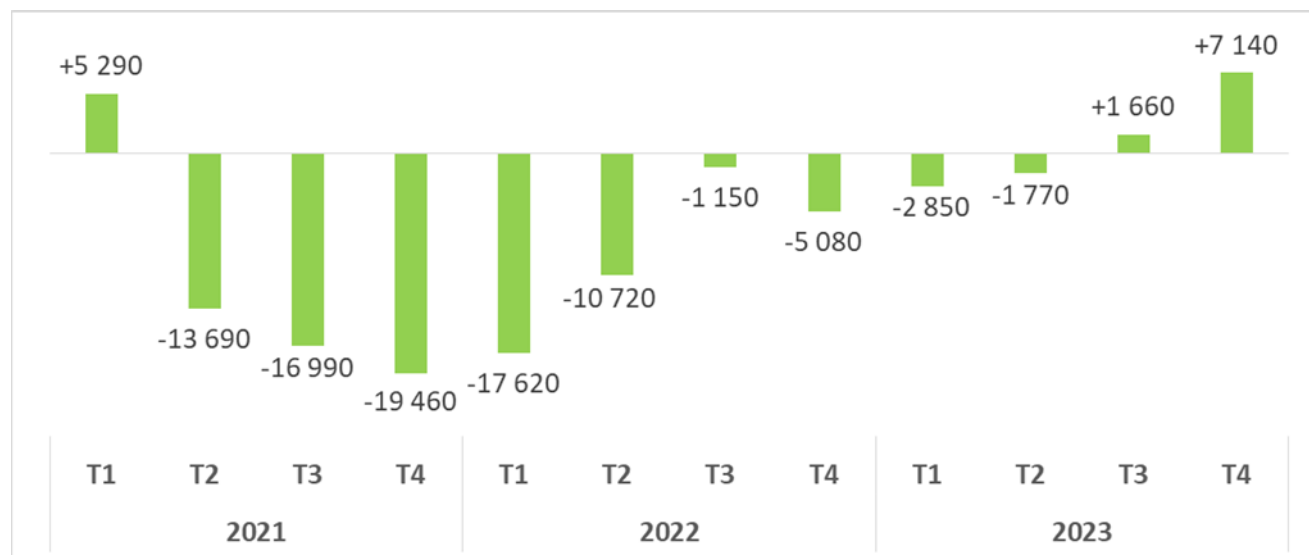

Le marché du travail en Auvergne-Rhône-Alpes au 4^{ème} trimestre 2023

**RÉPUBLIQUE
FRANÇAISE**
*Liberté
Égalité
Fraternité*

→ Rappel

France Travail (ex-Pôle emploi) publie le 25 janvier 2024 les chiffres des demandeurs d'emploi inscrits au 4^{ème} trimestre 2023.

La publication des chiffres des demandeurs d'emploi se fait à un rythme trimestriel, et porte sur le nombre de demandeurs d'emploi « en moyenne sur le trimestre », avec le détail par genre, par classe d'âge, et par catégorie d'inscription.

➔ À retenir :

Evolution trimestrielle de la DEFM ABC, en Auvergne-Rhône-Alpes

Au cours du 4^{ème} trimestre 2023 :

La demande d'emploi confirme son retour à la hausse (+1,2% en catégories A, B ou C, en hausse de + 7 140 sur le trimestre) :