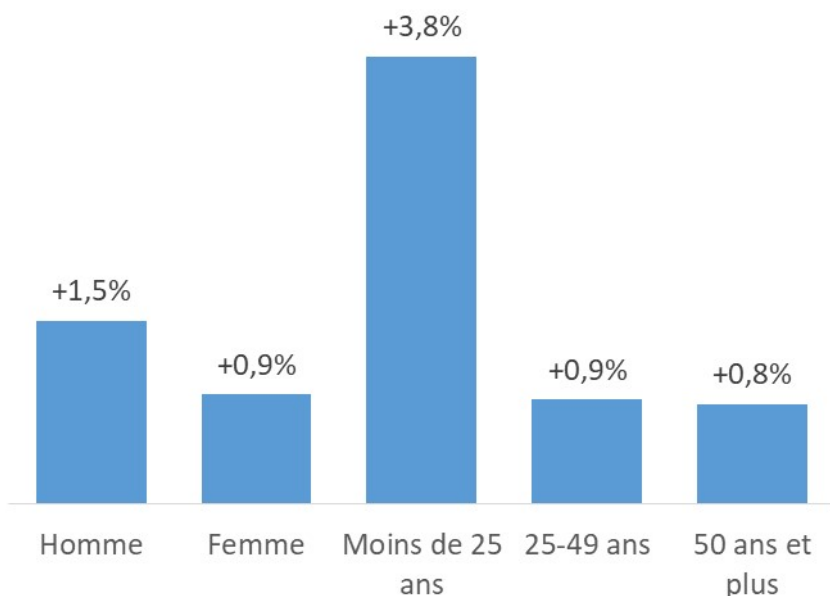

Par âge et sexe (Cat ABC) :