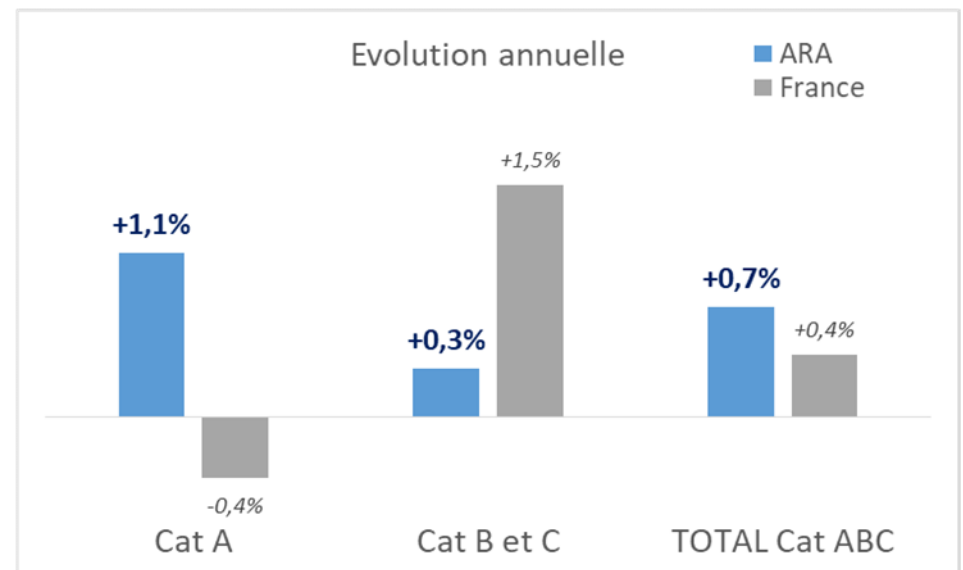

Par âge et sexe (Cat ABC) :

Par département (Cat ABC) :

sur un an : + 4 180 (cat ABC)

**Par catégorie
d'inscription :**

Par âge et sexe (Cat ABC) :

Par département (Cat ABC) :

Les entrées et sorties au 4^{ème} trimestre 2023

6

Evolution trimestrielle des ENTREES, par motif

Evolution trimestrielle des SORTIES, par motif

➔ Comparaison ARA versus France

France
Travail

Observatoire de
France Travail
Auvergne-Rhône-Alpes
www.observatoire-emploi-ARA.fr