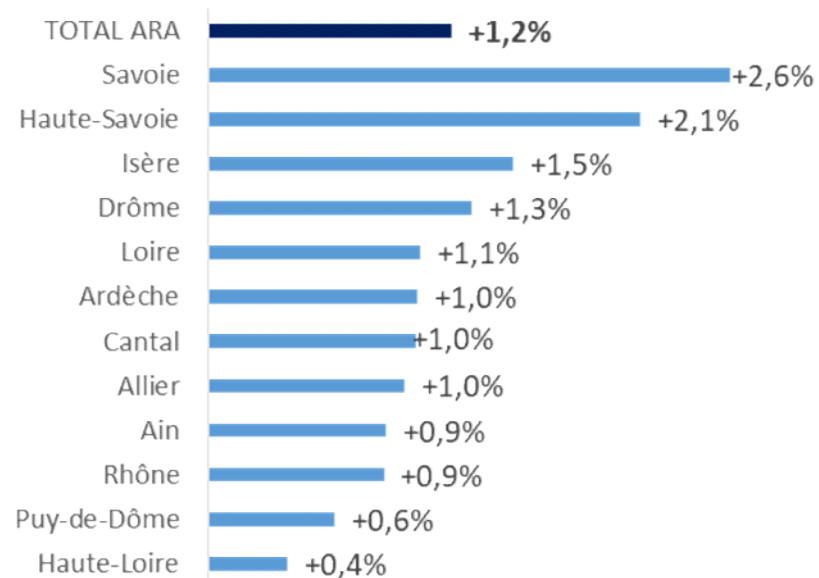

Sur un an (par rapport au 4^{ème} trimestre 2022) :

La demande d'emploi redevient supérieure à son niveau d'il y a un an (+0,7%, soit + 4 180) :

- +1,1% pour la DEFM catégorie A (soit + 3 330) et +0,3% pour la DEFM catégories B et C (soit + 850)
- Les moins de 25 ans sont très fortement orientés à la hausse sur un an (+5,1%), et dans une moindre mesure les hommes (+1,8%). A l'inverse, les seniors (-0,5%) et les femmes (-0,3%) restent moins nombreux qu'il y a un an.
- Tous les départements en hausse, à l'exception d'Ardèche et Haute-Loire

au cours du 4^{ème} trimestre 2023 : + 7 140 (ABC)

Par catégorie d'inscription :

	4 ^{ème} trimestre 2023	Evolution trimestrielle	
Cat A	318 810	+500	+0,2%
Cat B et C	277 570	+6 640	+2,5%
TOTAL Cat ABC	596 380	+7 140	+1,2%

Par âge et sexe (Cat ABC) :

Par département (Cat ABC) :

sur un an : + 4 180 (cat ABC)

**Par catégorie
d'inscription :**

Par âge et sexe (Cat ABC) :

Par département (Cat ABC) :

Les entrées et sorties au 4^{ème} trimestre 2023