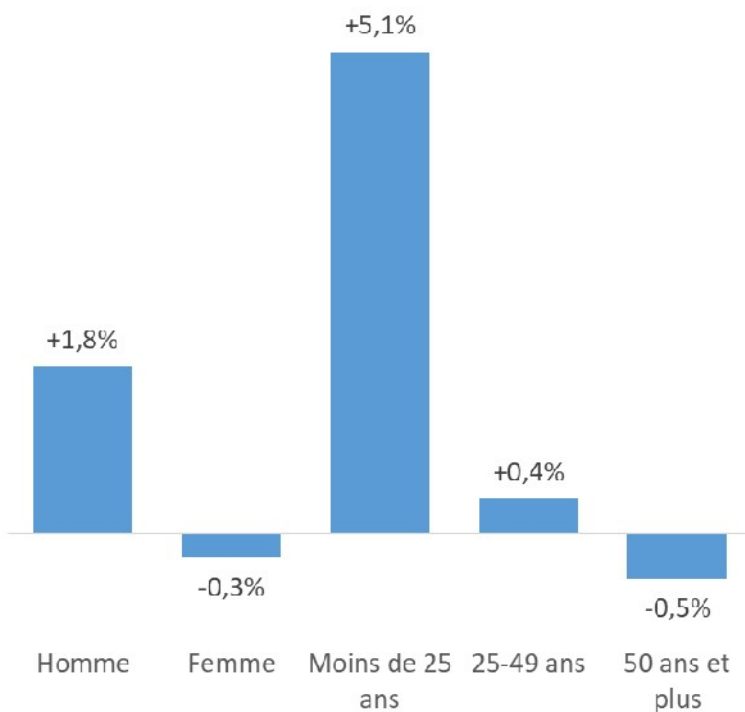

Sur un an (par rapport au 4^{ème} trimestre 2022) :

La demande d'emploi redevient supérieure à son niveau d'il y a un an (+0,7%, soit + 4 180) :

- +1,1% pour la DEFM catégorie A (soit + 3 330) et +0,3% pour la DEFM catégories B et C (soit + 850)
- Les moins de 25 ans sont très fortement orientés à la hausse sur un an (+5,1%), et dans une moindre mesure les hommes (+1,8%). A l'inverse, les seniors (-0,5%) et les femmes (-0,3%) restent moins nombreux qu'il y a un an.
- Tous les départements en hausse, à l'exception d'Ardèche et Haute-Loire

Par âge et sexe (Cat ABC) :

Par département (Cat ABC) :

sur un an : + 4 180 (cat ABC)

**Par catégorie
d'inscription :**

Par âge et sexe (Cat ABC) :

Par département (Cat ABC) :

Les entrées et sorties au 4^{ème} trimestre 2023