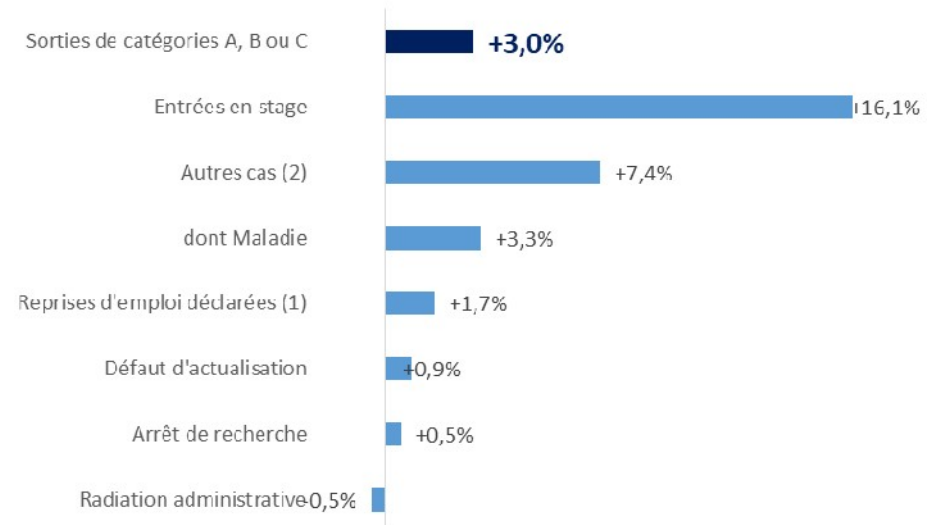

Evolution trimestrielle des SORTIES, par motif