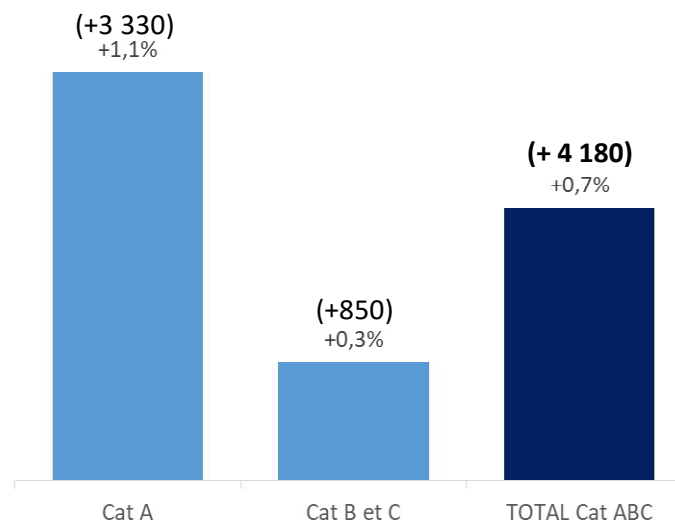

Sur un an (par rapport au 4^{ème} trimestre 2022) :

La demande d'emploi redevient supérieure à son niveau d'il y a un an (+0,7%, soit + 4 180) :

- +1,1% pour la DEFM catégorie A (soit + 3 330) et +0,3% pour la DEFM catégories B et C (soit + 850)
- Les moins de 25 ans sont très fortement orientés à la hausse sur un an (+5,1%), et dans une moindre mesure les hommes (+1,8%). A l'inverse, les seniors (-0,5%) et les femmes (-0,3%) restent moins nombreux qu'il y a un an.
- Tous les départements en hausse, à l'exception d'Ardèche et Haute-Loire

au cours du 4^{ème} trimestre 2023 : + 7 140 (ABC)

Par catégorie d'inscription :

	4 ^{ème} trimestre 2023	Evolution trimestrielle	
Cat A	318 810	+500	+0,2%
Cat B et C	277 570	+6 640	+2,5%
TOTAL Cat ABC	596 380	+7 140	+1,2%

Par âge et sexe (Cat ABC) :

Par département (Cat ABC) :

sur un an : + 4 180 (cat ABC)

**Par catégorie
d'inscription :**

Par âge et sexe (Cat ABC) :

Par département (Cat ABC) :

Les entrées et sorties au 4^{ème} trimestre 2023

6

Evolution trimestrielle des ENTREES, par motif

Evolution trimestrielle des SORTIES, par motif

➔ Comparaison ARA versus France

France
Travail

Observatoire de
France Travail
Auvergne-Rhône-Alpes
www.observatoire-emploi-ARA.fr