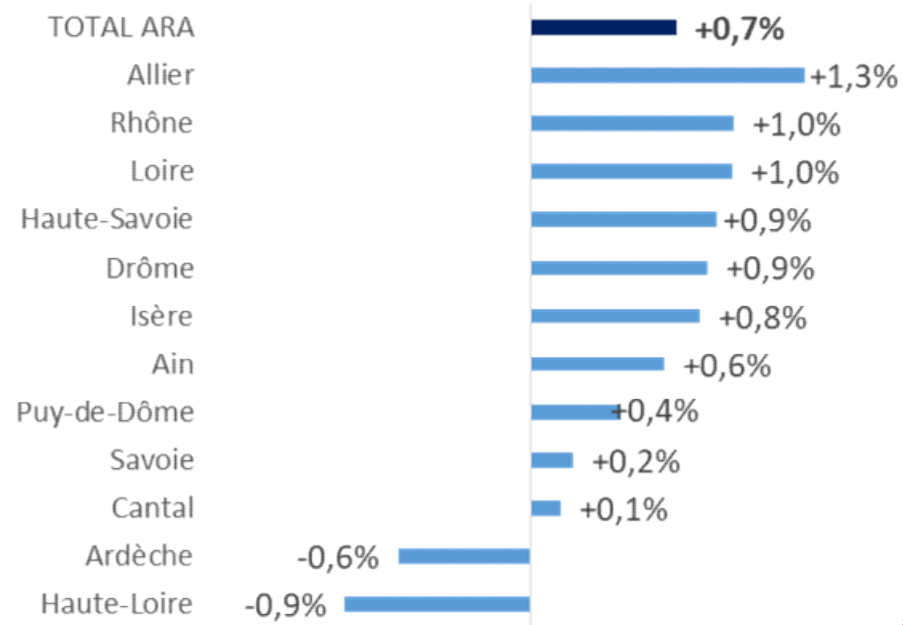

Sur un an (par rapport au 4^{ème} trimestre 2022) :

La demande d'emploi redevient supérieure à son niveau d'il y a un an (+0,7%, soit + 4 180) :

- +1,1% pour la DEFM catégorie A (soit + 3 330) et +0,3% pour la DEFM catégories B et C (soit + 850)
- Les moins de 25 ans sont très fortement orientés à la hausse sur un an (+5,1%), et dans une moindre mesure les hommes (+1,8%). A l'inverse, les seniors (-0,5%) et les femmes (-0,3%) restent moins nombreux qu'il y a un an.
- Tous les départements en hausse, à l'exception d'Ardèche et Haute-Loire

Par âge et sexe (Cat ABC) :

Par département (Cat ABC) :

sur un an : + 4 180 (cat ABC)

**Par catégorie
d'inscription :**

Par âge et sexe (Cat ABC) :

Par département (Cat ABC) :

Les entrées et sorties au 4^{ème} trimestre 2023

6

Evolution trimestrielle des ENTREES, par motif

Evolution trimestrielle des SORTIES, par motif

➔ Comparaison ARA versus France

France
Travail

Observatoire de
France Travail
Auvergne-Rhône-Alpes
www.observatoire-emploi-ARA.fr