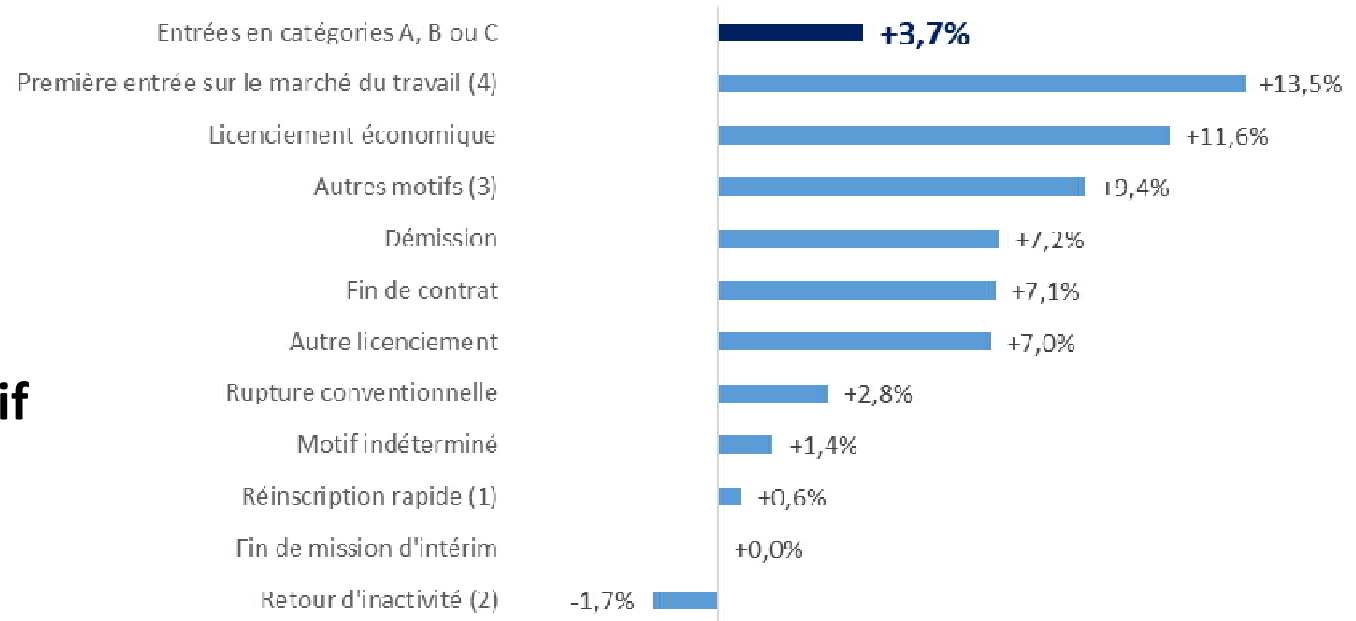

Les entrées et sorties au 4ème trimestre 2023

6

Evolution trimestrielle des ENTREES, par motif